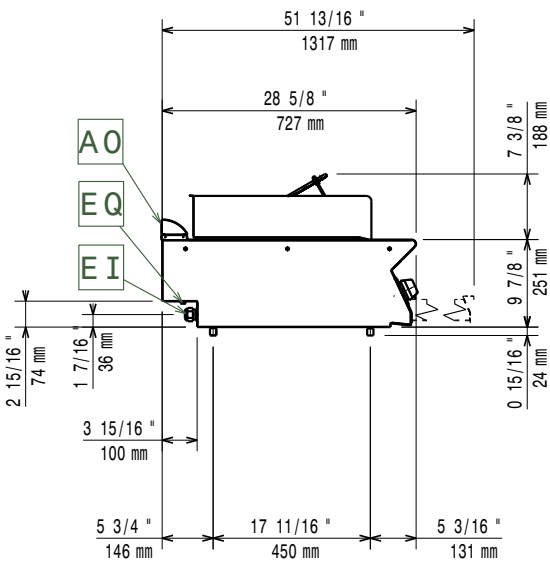

Front

Sida

- EI = Elektrisk anslutning
- EQ = Ekvipotentiaal skruv

Topp

Elektricitet

Spänning:	380-400 V/3N ph/50/60
371240 (E7GREHGS0U)	Hz
Effekt, max:	8 kW
Total watt:	8 kW

Viktig information

Nettovikt:	42 kg
Fraktvikt:	67 kg
Frakthöjd:	520 mm
Fraktbredd:	820 mm
Fraktdjup:	840 mm
Fraktvolym:	0.36 m ³