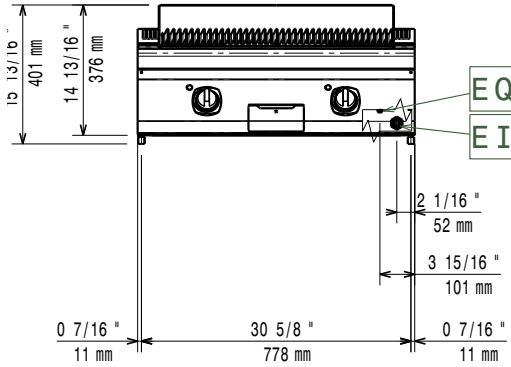

Konstruktion

- Utvändiga paneler i rostfritt stål med Scotch Brite-behandling.
- 1,5 mm tjockt pressat rostfritt stål
- Rät vinkel mellan enheterna för att undvika utrymmen där smuts kan tränga in.
- IPX4-intyget för vattentålighet.

Front

Sida

- EI = Elektrisk anslutning
- EQ = Ekvipotentiaal skruv

Topp

Elektricitet

Spänning:	380-400 V/3N ph/50/60
371240 (E7GREHGS0U)	Hz
Effekt, max:	8 kW
Total watt:	8 kW

Viktig information

Nettovikt:	42 kg
Fraktvikt:	67 kg
Frakthöjd:	520 mm
Fraktbredd:	820 mm
Fraktdjup:	840 mm
Fraktvolym:	0.36 m ³