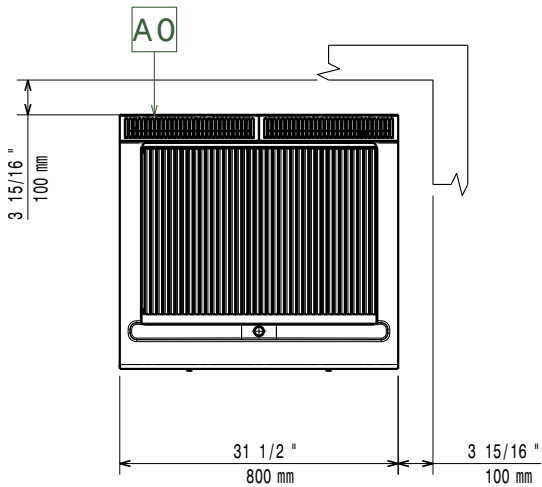

Front

Sida

- EI = Elektrisk anslutning
- EQ = Ekvipotentiaal skruv

Topp

Elektricitet

Spänning:	380-400 V/3N ph/50/60
371240 (E7GREHGS0U)	Hz
Effekt, max:	8 kW
Total watt:	8 kW

Viktig information

Nettovikt:	42 kg
Fraktvikt:	67 kg
Frakthöjd:	520 mm
Fraktbredd:	820 mm
Fraktdjup:	840 mm
Fraktvolym:	0.36 m ³